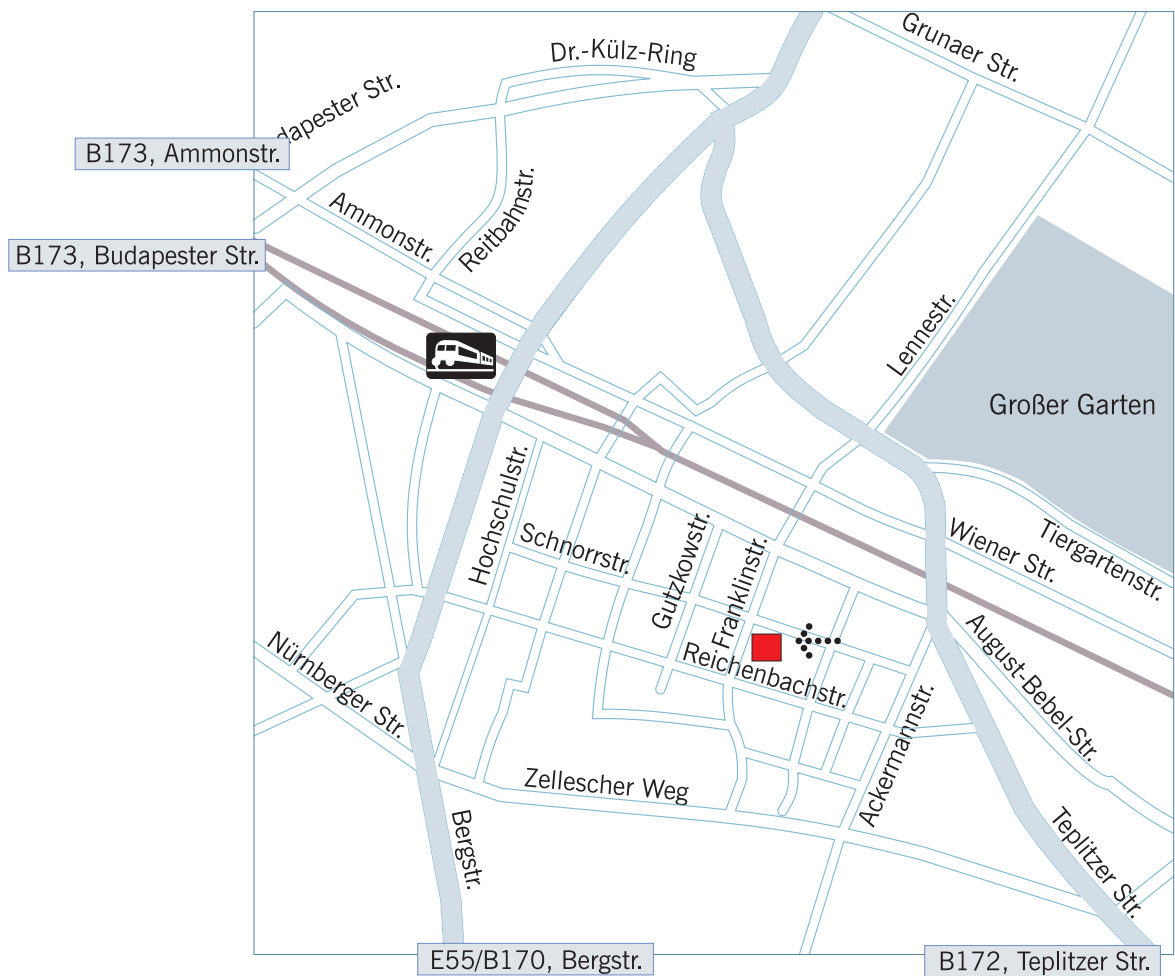

## Lageplan - so finden Sie uns:

Hinter dem Dresdener Hauptbahnhof in Richtung Osten fahrend  
in der 5. Querstrasse rechts.

**SYS-LAN GmbH**  
D-01069 Dresden  
Franklinstraße 19

Tel.: 0351 471 5030  
Fax: 0351 471 5031  
Funk: 0172 351 2697